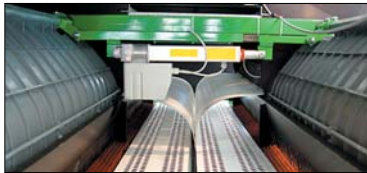

EcoLiberty-Nest

mit Austriebsystem
with ejection system
avec mécanisme d'éjection

Die Besonderheit ...

dieses Abrollnestes ist das unkomplizierte Austriebsystem mit seinen federschonenden Austreibklappen. Dieses Nest eignet sich besonders für Legehennen, Elterntiere und Mastelertiere. Das Nest wird individuell als Wand- oder Doppelnest angeboten; je nach Stallgegebenheiten als ein- oder zweistöckiges Nest.

Die Herstellung ...

erfolgt aus filmbeschichteten, wasserfesten Sperrholz, ein Material das den Tieren behagt. Die Legenester sind mit einer AstroTurf-Matte ausgestattet. Dank der grasartigen, elastischen Lamellenstruktur werden im Nest äußerst wenig Eier zerdrückt. Die frisch gelegten Eier rollen auf der Matte schonend in den Eiersammelkanal. Von hier werden die Eier mit zwei voneinander getrennten Eiersammelbändern in den Vorraum transportiert, je nach Wunsch gelocht oder geschlossen, wo sie per Hand oder Farmpacker abgesammelt werden.

Die AstroTurf® Matte ...

ist pflegeleicht und kann zur Reinigung herausgenommen werden. Der Deckel des Nestes ist aufklappbar, so dass Nest und Eiersammlung sichtbar werden. Ein weiterer wichtiger Aspekt dieses Nestes ist das solide Stecksystem, wodurch die Nester einfach zu montieren sind und den hygienischen Anforderungen entsprechen. Farbe, Form und Bodenmaterial (AstroTurf®) des Nestes sind nach neustem Forschungsstand für Geflügelzubehör ausgewählt worden, um ein Minimum an Bodeneier zu erreichen.