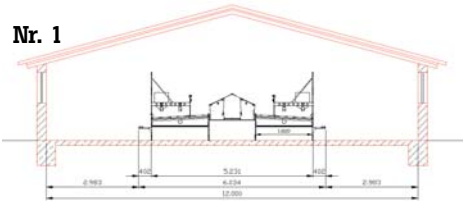

EcoLiberty-Nest

mit Austriebsystem
with ejection system
avec mécanisme d'éjection

Nr. 1

Nr. 2

Nr. 3

Technische Details: technical datas: / Données techniques:	Typ III	Typ IV
Nestlänge nest length / Longueur du nid	2470 mm	2470 mm
Nestabteil nest section / Compartiment du nid	1200 mm	1200 mm
Nesttiefe nest depth / Profondeur du nid	450 mm	520 mm
Wandnestbreite width of the wall nest / Largeur du pouloir mur	790 mm	860 mm
Doppelnestbreite width of the double nest / Largeur du pouloir double	1490 mm	1650 mm
Nesthöhe nest height / Hauteur du nid	910 mm	870 mm
Tiere je Wandnest* animals per wall nest* / Animaux par pouloir mur *	108	125
Tiere je Doppelnest* animals per double nest* / Animaux par pouloir double *	216	250
2-stöckige Nesthöhe two tier nest height / Hauteur du nid à 2 étages	1400 mm	1400 mm