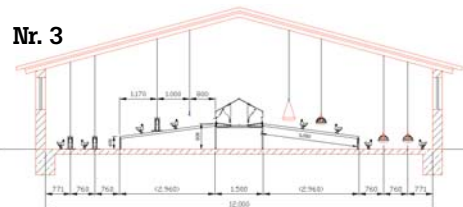

EcoLiberty-Nest

mit Austriebsystem
with ejection system
avec mécanisme d'éjection

Nr. 1

Nr. 2

Nr. 3

Technische Details: technical datas: / Données techniques:	Typ III	Typ IV
Nestlänge nest length / Longueur du nid	2470 mm	2470 mm
Nestabteil nest section / Compartiment du nid	1200 mm	1200 mm
Nesttiefe nest depth / Profondeur du nid	450 mm	520 mm
Wandnestbreite width of the wall nest / Largeur du pouloir mur	790 mm	860 mm
Doppelnestbreite width of the double nest / Largeur du pouloir double	1490 mm	1650 mm
Nesthöhe nest height / Hauteur du nid	910 mm	870 mm
Tiere je Wandnest* animals per wall nest* / Animaux par pouloir mur *	108	125
Tiere je Doppelnest* animals per double nest* / Animaux par pouloir double *	216	250
2-stöckige Nesthöhe two tier nest height / Hauteur du nid à 2 étages	1400 mm	1400 mm