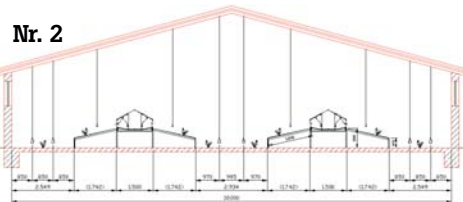

EcoLiberty-Nest

mit Austriebsystem
with ejection system
avec mécanisme d'éjection

Nr. 1

Nr. 2

Nr. 3

Technische Details: technical datas: / Données techniques:	Typ III	Typ IV
Nestlänge nest length / Longueur du nid	2470 mm	2470 mm
Nestabteil nest section / Compartiment du nid	1200 mm	1200 mm
Nesttiefe nest depth / Profondeur du nid	450 mm	520 mm
Wandnestbreite width of the wall nest / Largeur du pouloir mur	790 mm	860 mm
Doppelnestbreite width of the double nest / Largeur du pouloir double	1490 mm	1650 mm
Nesthöhe nest height / Hauteur du nid	910 mm	870 mm
Tiere je Wandnest* animals per wall nest* / Animaux par pouloir mur *	108	125
Tiere je Doppelnest* animals per double nest* / Animaux par pouloir double *	216	250
2-stöckige Nesthöhe two tier nest height / Hauteur du nid à 2 étages	1400 mm	1400 mm